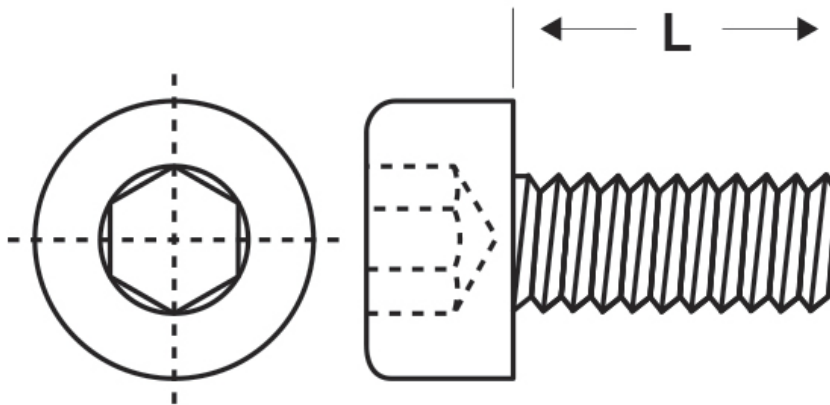

SCHEMA ARTICOLO

Articolo: M-DIN 912 M24x70 - Codice EZ: 381472

25/07/2024

ARTICOLO	specifica	filetto passo	filetto valore	L mm
M-DIN 912 M24x70	DIN 912	Metrico	24	70

Materiale: acciaio inossidabile A2.

Colore: acciaio.