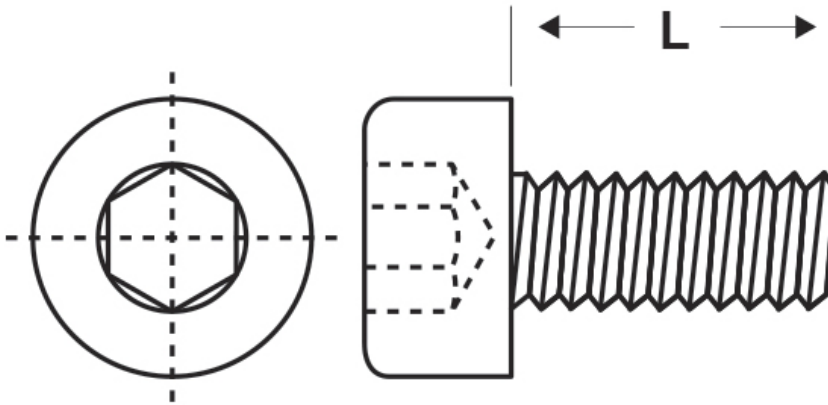

SCHEDA ARTICOLO

Articolo: M-DIN 912 M12x80 - Codice EZ: 381390

18/09/2024

ARTICOLO	specifica	filetto passo	filetto valore	L mm
M-DIN 912 M12x80	DIN 912	Metrico	12	80

Materiale: acciaio inossidabile A2.

Colore: acciaio.