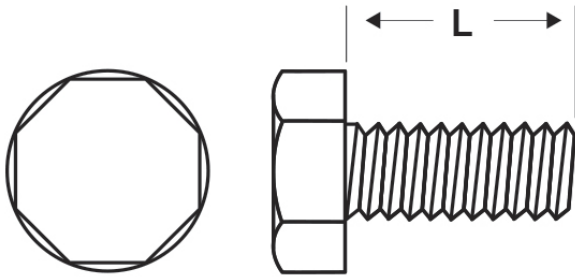

**SCHEMA ARTICOLO**

Articolo: M-DIN 931 M18x90 - Codice EZ: N.D.

18/07/2024

**M-DIN 933**

**M-DIN 931**

| ARTICOLO         | specifica | filetto passo | filetto valore | L mm |
|------------------|-----------|---------------|----------------|------|
| M-DIN 931 M18x90 | DIN 931   | Metrico       | 18             | 90   |

Materiale: acciaio inossidabile A2.

Colore: acciaio.

Normative e Certificazioni: le viti DIN 933/931 corrispondono anche alle normative EN ISO 4017/4014 e UNI 5739/5737.

Tutte le informazioni e i dati riportati sono indicativi e possono essere soggetti a variazioni senza preavviso