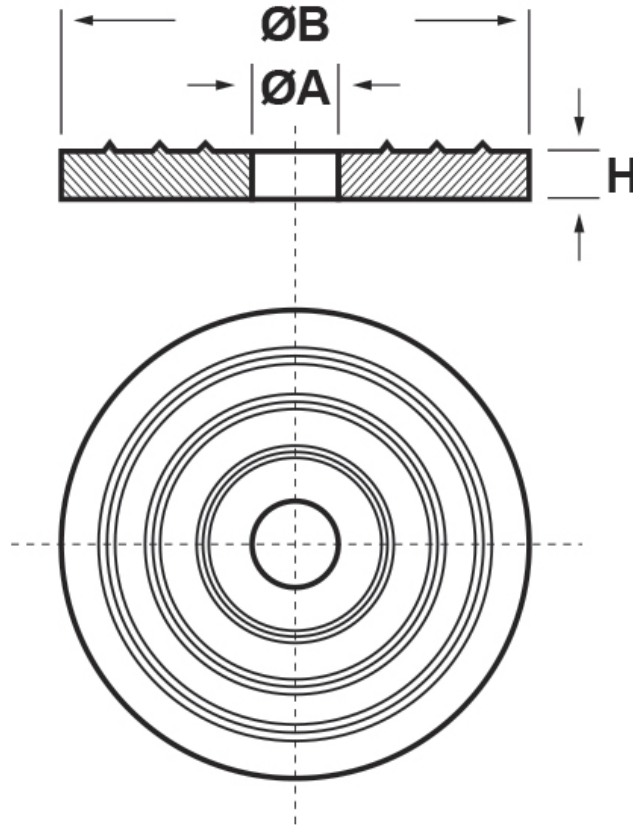

**SCHEMA ARTICOLO**

Articolo: RZG 4 PA66-RV NATURALE - Codice EZ: 332041

25/07/2024

ARTICOLO	colore	materiale	ØA mm	ØB mm	H mm
RZG 4 PA66-RV NATURALE	naturale	PA66-RV	10,5	30	2

Materiale: polietilene (PE-LD), poliammide 66 rinforzato con fibra di vetro (PA66-RV) e PVC.

Colore: naturale, nero.

Temperatura d'uso: +50°C / max +60°C (per il PE-LD e PVC), max +120°C (per il PA66-RV)

Tutte le informazioni e i dati riportati sono indicativi e possono essere soggetti a variazioni senza preavviso