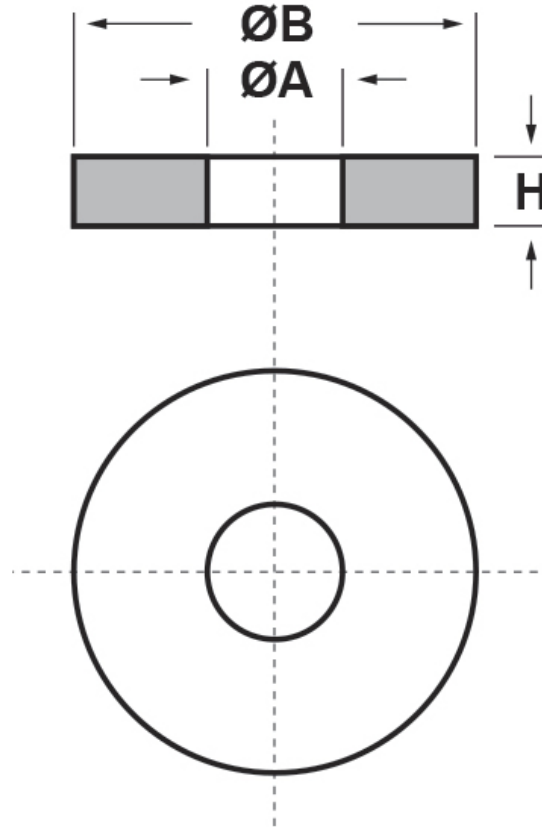

**SCHEDA ARTICOLO**

Articolo: ROS 20 PA66-RV NATURALE - Codice EZ: 334803

16/12/2024

**Il disegno è indicativo e le proporzioni potrebbero non corrispondere alle dimensioni in tabella o reali.**

ARTICOLO	colore	materiale	ØA mm	ØB mm	H mm
ROS 20 PA66-RV NATURALE	naturale	PA66-RV	3,6	12	1,5

Materiale: polietilene (PE-LD), poliammide 66 (PA66) e poliammide 66 rinforzato con fibra di vetro (PA66-RV).

Colore: naturale, bianco, nero.

Temperatura d'uso: +50°C / max +60°C (per il PE-LD), +90°C / max +105°C (per il PA66), max +120°C (per il PA66-RV)