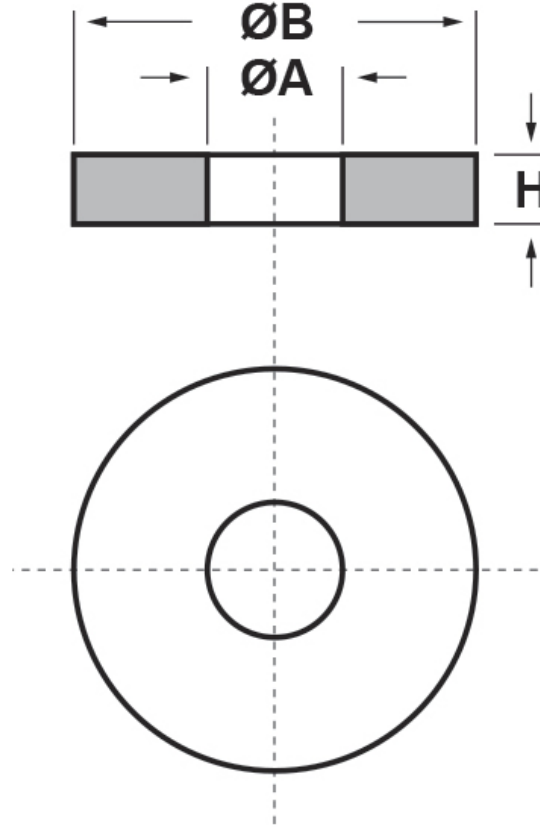

**SCHEMA ARTICOLO**

Articolo: DIN 125 M35 - Codice EZ: N.D.

06/01/2025

**Il disegno è indicativo e le proporzioni potrebbero non corrispondere alle dimensioni in tabella o reali.**

ARTICOLO	specifica	ØA mm	ØB mm	H mm	per vite
DIN 125 M35	DIN 125	36	66	5	M35