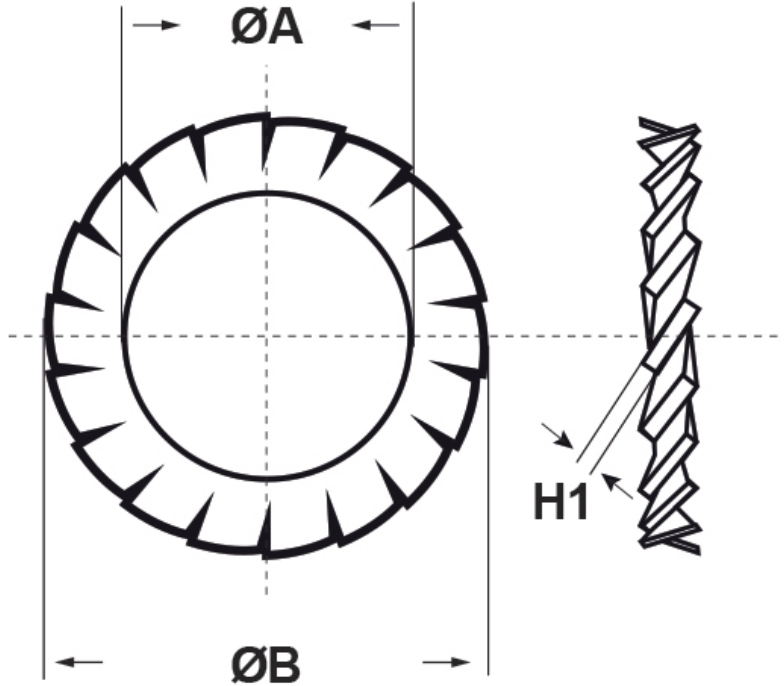

SCHEDA ARTICOLO

Articolo: M-DIN 6798 M8 - Codice EZ: 135037

16/12/2024

Il disegno è indicativo e le proporzioni potrebbero non corrispondere alle dimensioni in tabella o reali.

ARTICOLO	ØA mm	ØB mm	H1 mm
M-DIN 6798 M8	8,2	14	0,8

Materiale: acciaio inossidabile A2.

Colore: acciaio.

Normative e Certificazioni: le rondelle DIN 6798 corrispondono anche alle normative UNI 8842.

Tutte le informazioni e i dati riportati sono indicativi e possono essere soggetti a variazioni senza preavviso