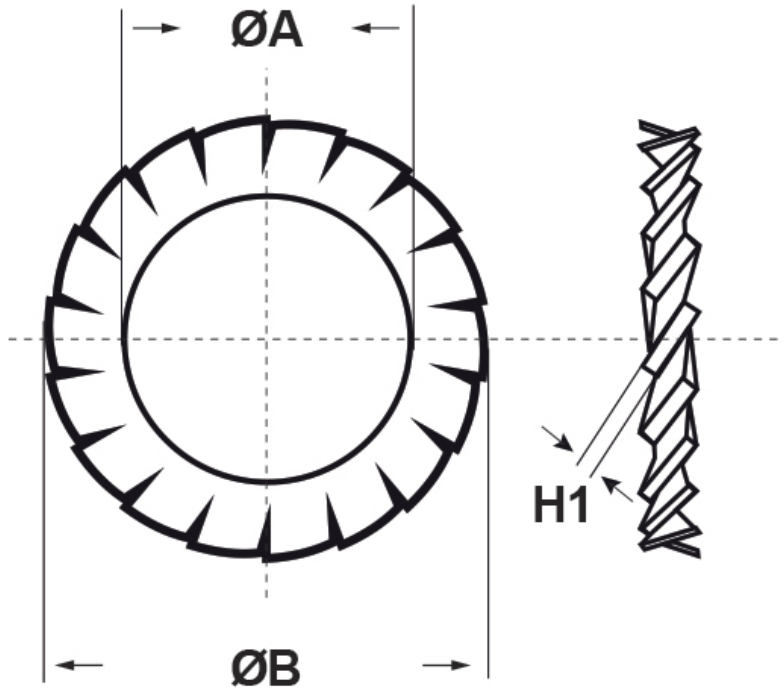

SCHEMA ARTICOLO

Articolo: M-DIN 6798 M5 - Codice EZ: 135035

16/12/2024

Il disegno è indicativo e le proporzioni potrebbero non corrispondere alle dimensioni in tabella o reali.

| ARTICOLO | ØA mm | ØB mm | H1 mm |
|---------------|-------|-------|-------|
| M-DIN 6798 M5 | 5,3 | 10 | 0,6 |

Materiale: acciaio inossidabile A2.

Colore: acciaio.

Normative e Certificazioni: le rondelle DIN 6798 corrispondono anche alle normative UNI 8842.

Tutte le informazioni e i dati riportati sono indicativi e possono essere soggetti a variazioni senza preavviso