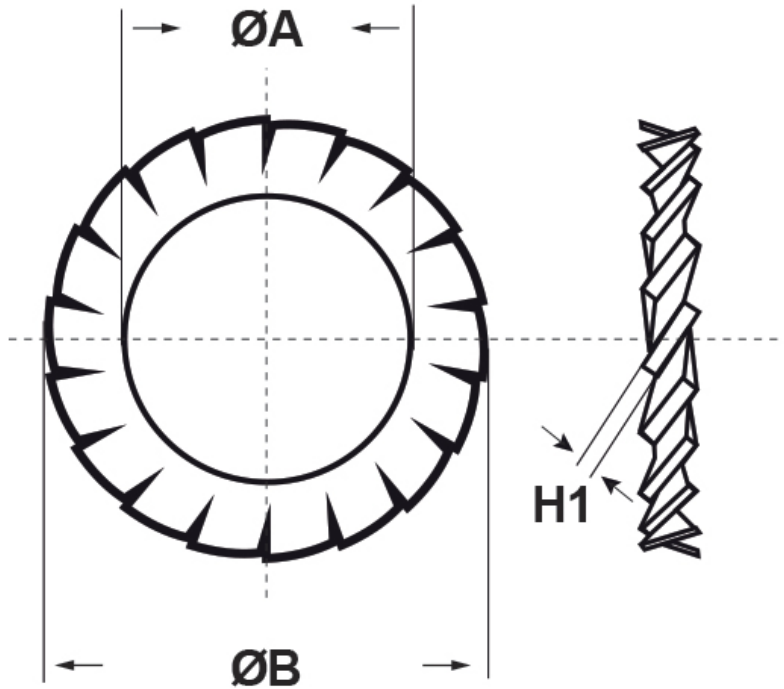

**SCHEMA ARTICOLO**

Articolo: M-DIN 6798 M2 - Codice EZ: 135031

04/01/2025

**Il disegno è indicativo e le proporzioni potrebbero non corrispondere alle dimensioni in tabella o reali.**

ARTICOLO	ØA mm	ØB mm	H1 mm
M-DIN 6798 M2	2,2	4,5	0,3

Materiale: acciaio inossidabile A2.

Colore: acciaio.

Normative e Certificazioni: le rondelle DIN 6798 corrispondono anche alle normative UNI 8842.

Tutte le informazioni e i dati riportati sono indicativi e possono essere soggetti a variazioni senza preavviso