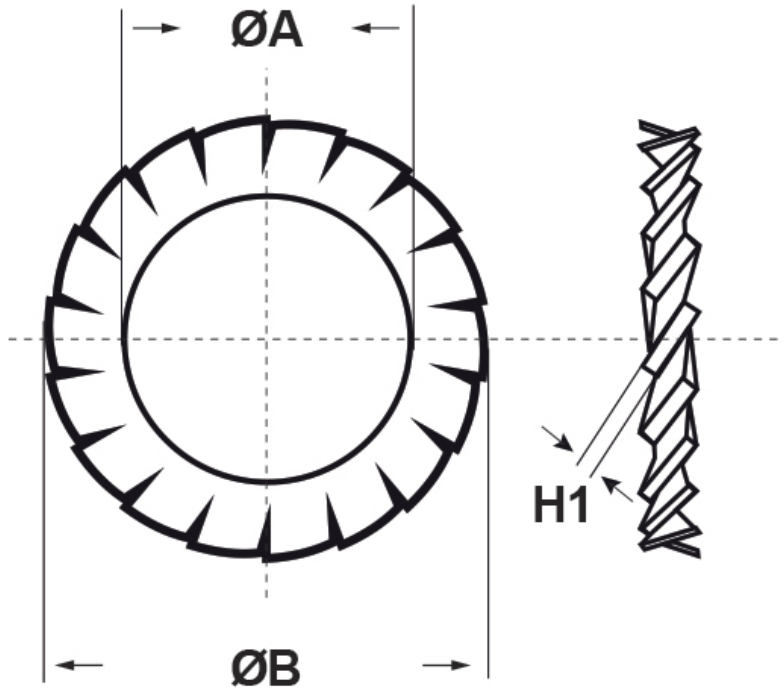

SCHEDA ARTICOLO

Articolo: M-DIN 6798 M2,5 - Codice EZ: 135032

11/03/2025

Il disegno è indicativo e le proporzioni potrebbero non corrispondere alle dimensioni in tabella o reali.

ARTICOLO	ØA mm	ØB mm	H1 mm
M-DIN 6798 M2,5	2,7	5,5	0,4

Materiale: acciaio inossidabile A2.

Colore: acciaio.

Normative e Certificazioni: le rondelle DIN 6798 corrispondono anche alle normative UNI 8842.

Tutte le informazioni e i dati riportati sono indicativi e possono essere soggetti a variazioni senza preavviso