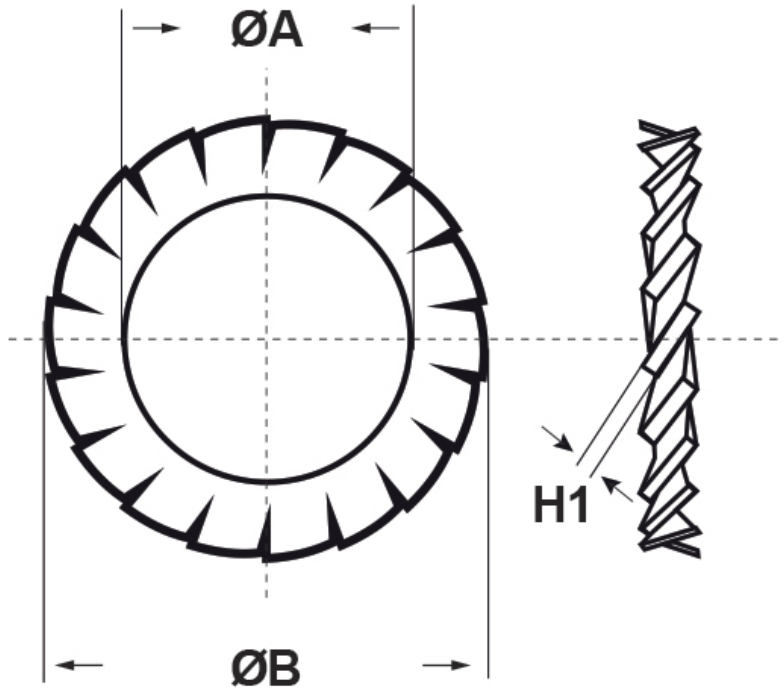

SCHEDA ARTICOLO

Articolo: M-DIN 6798 M24 - Codice EZ: N.D

16/12/2024

Il disegno è indicativo e le proporzioni potrebbero non corrispondere alle dimensioni in tabella o reali.

ARTICOLO	ØA mm	ØB mm	H1 mm
M-DIN 6798 M24	25	38	1,5

Materiale: acciaio inossidabile A2.

Colore: acciaio.

Normative e Certificazioni: le rondelle DIN 6798 corrispondono anche alle normative UNI 8842.

Tutte le informazioni e i dati riportati sono indicativi e possono essere soggetti a variazioni senza preavviso