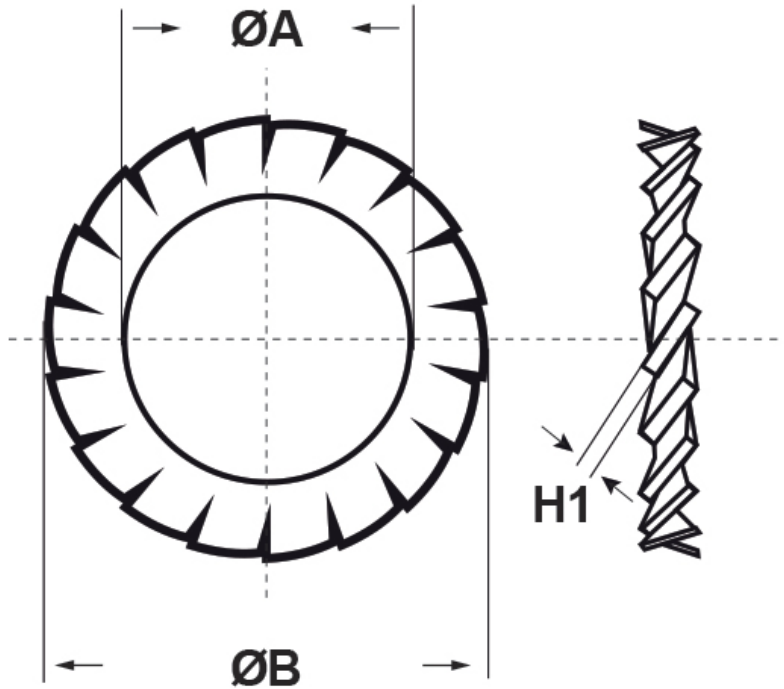

SCHEDA ARTICOLO

Articolo: M-DIN 6798 M20 - Codice EZ: N.D

04/01/2025

Il disegno è indicativo e le proporzioni potrebbero non corrispondere alle dimensioni in tabella o reali.

ARTICOLO	ØA mm	ØB mm	H1 mm
M-DIN 6798 M20	21	33	1,4

Materiale: acciaio inossidabile A2.

Colore: acciaio.

Normative e Certificazioni: le rondelle DIN 6798 corrispondono anche alle normative UNI 8842.

Tutte le informazioni e i dati riportati sono indicativi e possono essere soggetti a variazioni senza preavviso