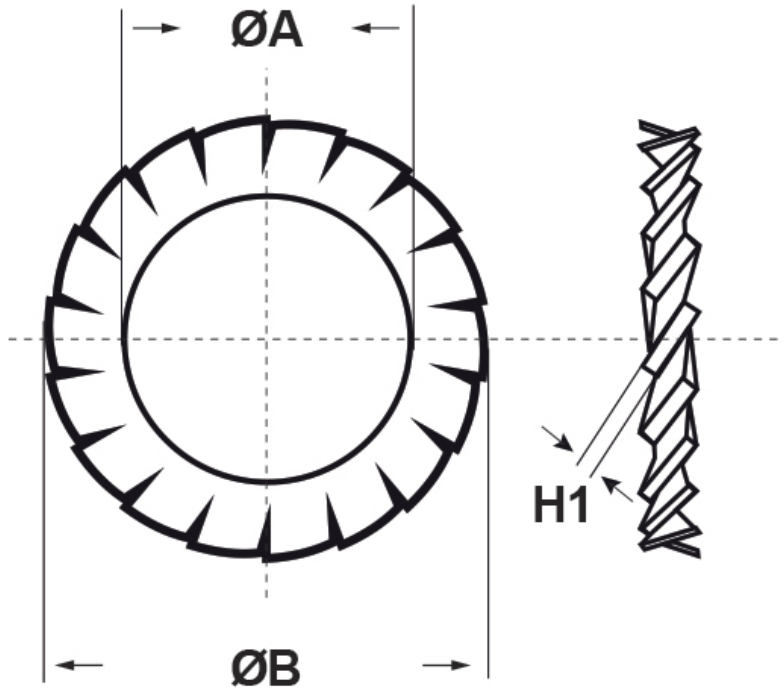

SCHEDA ARTICOLO

Articolo: M-DIN 6798 M16 - Codice EZ: N.D

16/12/2024

Il disegno è indicativo e le proporzioni potrebbero non corrispondere alle dimensioni in tabella o reali.

ARTICOLO	ØA mm	ØB mm	H1 mm
M-DIN 6798 M16	17	26	1,2

Materiale: acciaio inossidabile A2.

Colore: acciaio.

Normative e Certificazioni: le rondelle DIN 6798 corrispondono anche alle normative UNI 8842.

Tutte le informazioni e i dati riportati sono indicativi e possono essere soggetti a variazioni senza preavviso