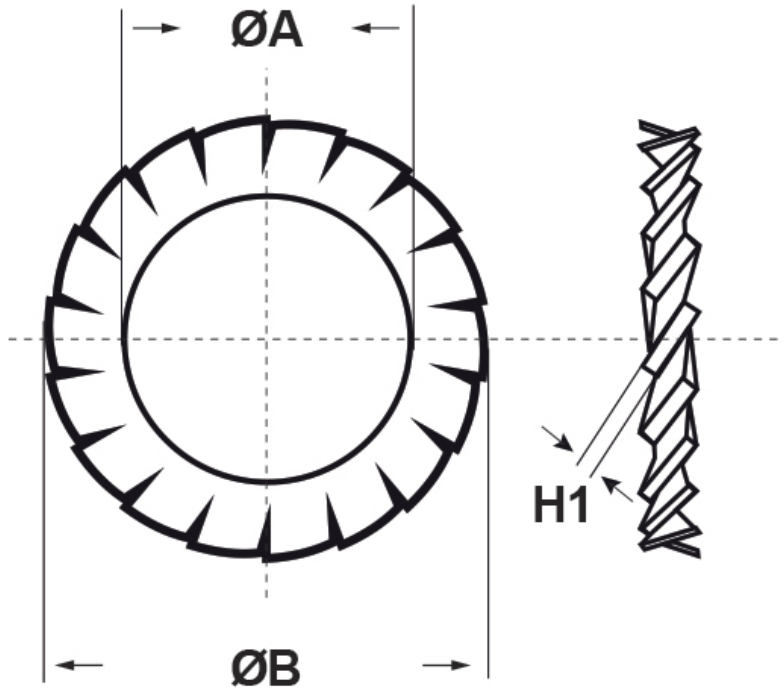

SCHEDA ARTICOLO

Articolo: M-DIN 6798 M14 - Codice EZ: N.D

16/12/2024

Il disegno è indicativo e le proporzioni potrebbero non corrispondere alle dimensioni in tabella o reali.

ARTICOLO	ØA mm	ØB mm	H1 mm
M-DIN 6798 M14	15	24	1

Materiale: acciaio inossidabile A2.

Colore: acciaio.

Normative e Certificazioni: le rondelle DIN 6798 corrispondono anche alle normative UNI 8842.

Tutte le informazioni e i dati riportati sono indicativi e possono essere soggetti a variazioni senza preavviso