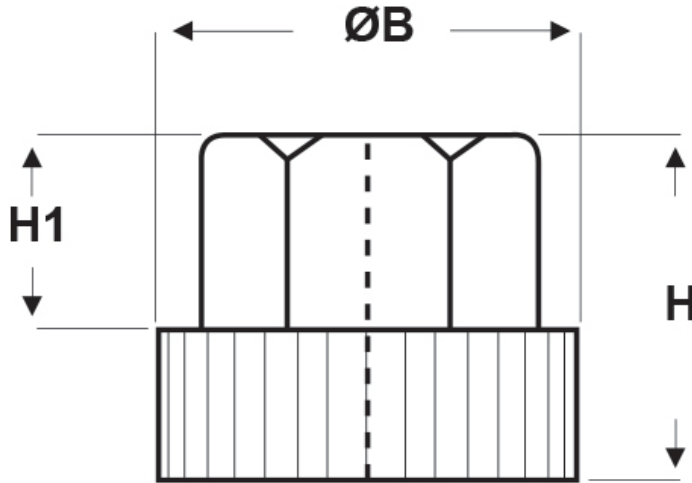

SCHEMA ARTICOLO

Articolo: DDF-6 - Codice EZ: 357647

16/07/2024

ARTICOLO	specifica	filetto passo	filetto valore	ØB mm	H mm	H1 mm
DDF-6	filetto in plastica	Metrico	6	14	11,5	6,5

Materiale: polistirene per il corpo ed ottone per la filettatura (solo DDFM).

Colore: bianco.

Temperatura d'uso: max +90°C

Tutte le informazioni e i dati riportati sono indicativi e possono essere soggetti a variazioni senza preavviso

ELEKTROZUBEHÖR SPA

Sede:
Via F.lli Bronzetti, 24
20129 Milano (Italy)