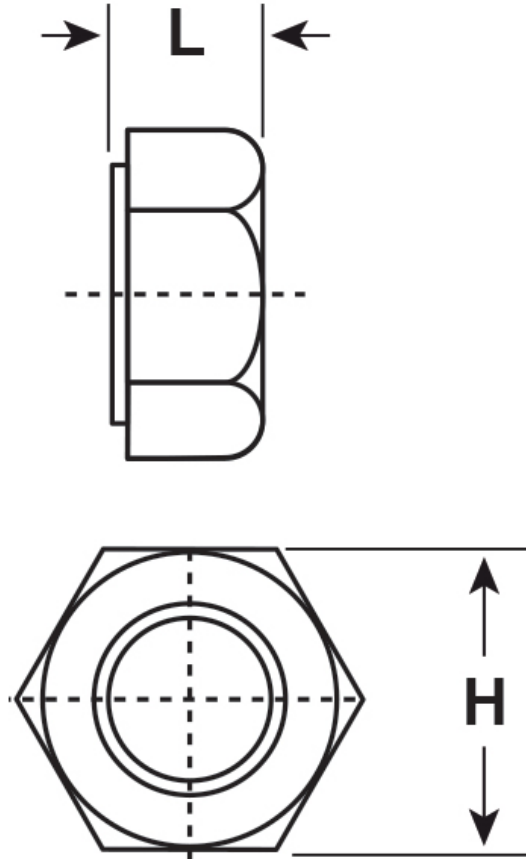

SCHEMA ARTICOLO

Articolo: DAB 6 NATURALE - Codice EZ: 333726

06/01/2025

Il disegno è indicativo e le proporzioni potrebbero non corrispondere alle dimensioni in tabella o reali.

ARTICOLO	colore	filetto passo	filetto valore	H mm	L mm
DAB 6 NATURALE	naturale	Metrico	10x1,5	17	10

Materiale: poliammide 66 rinforzato con fibra di vetro.

Temperatura d'uso: max +120°C

Colore: naturale, bianco, nero.

Tutte le informazioni e i dati riportati sono indicativi e possono essere soggetti a variazioni senza preavviso