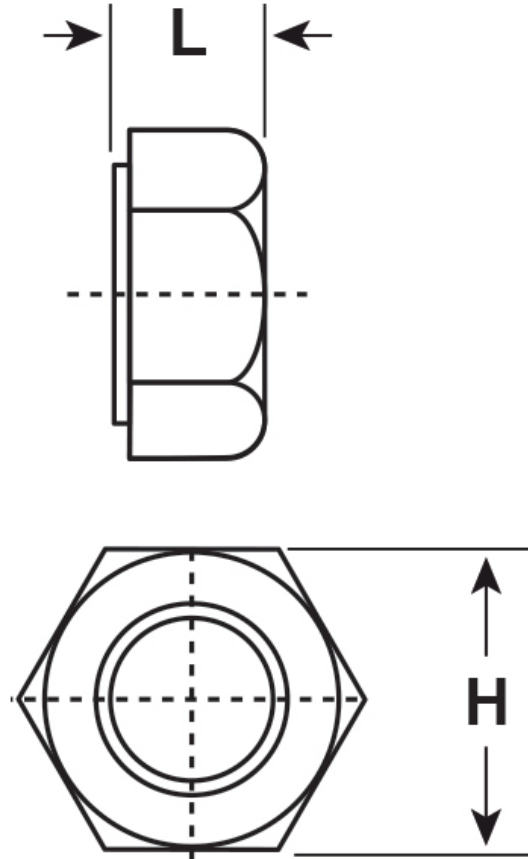

SCHEMA ARTICOLO

Articolo: DAB 6 BIANCO - Codice EZ: 333740

06/01/2025

Il disegno è indicativo e le proporzioni potrebbero non corrispondere alle dimensioni in tabella o reali.

ARTICOLO	colore	filetto passo	filetto valore	H mm	L mm
DAB 6 BIANCO	bianco	Metrico	10x1,5	17	10

Materiale: poliammide 66 rinforzato con fibra di vetro.

Temperatura d'uso: max +120°C

Colore: naturale, bianco, nero.

Tutte le informazioni e i dati riportati sono indicativi e possono essere soggetti a variazioni senza preavviso