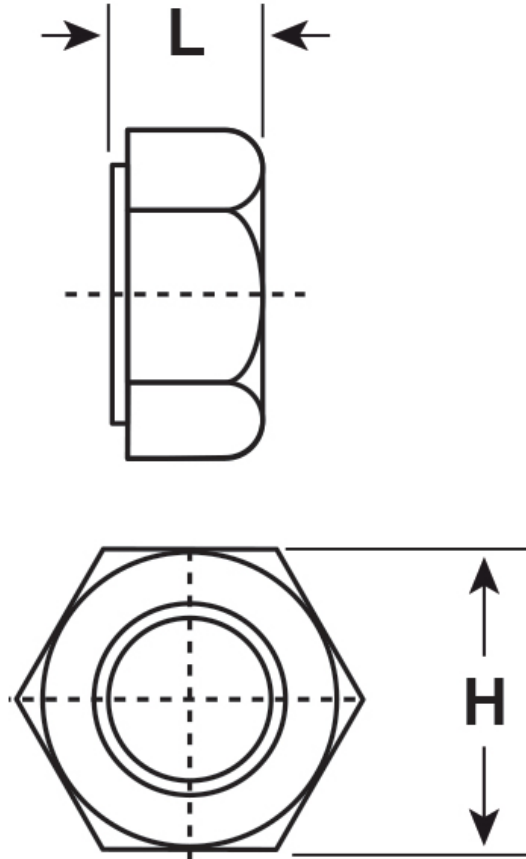

SCHEMA ARTICOLO

Articolo: DAB 4 NATURALE - Codice EZ: 333724

06/01/2025

Il disegno è indicativo e le proporzioni potrebbero non corrispondere alle dimensioni in tabella o reali.

ARTICOLO	colore	filetto passo	filetto valore	H mm	L mm
DAB 4 NATURALE	naturale	Metrico	6x1	10	6

Materiale: poliammide 66 rinforzato con fibra di vetro.

Temperatura d'uso: max +120°C

Colore: naturale, bianco, nero.

Tutte le informazioni e i dati riportati sono indicativi e possono essere soggetti a variazioni senza preavviso