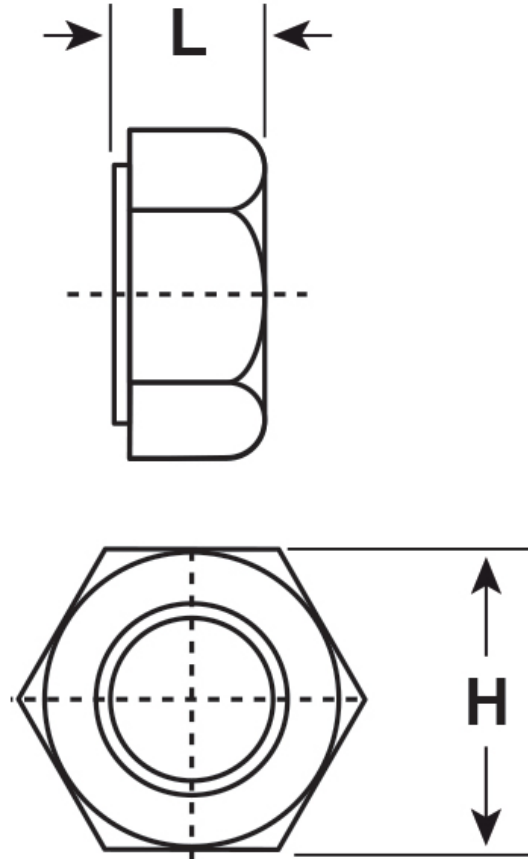

SCHEMA ARTICOLO

Articolo: DAB 3 NATURALE - Codice EZ: 333723

06/01/2025

Il disegno è indicativo e le proporzioni potrebbero non corrispondere alle dimensioni in tabella o reali.

ARTICOLO	colore	filetto passo	filetto valore	H mm	L mm
DAB 3 NATURALE	naturale	Metrico	5x0,8	8	5,2

Materiale: poliammide 66 rinforzato con fibra di vetro.

Temperatura d'uso: max +120°C

Colore: naturale, bianco, nero.

Tutte le informazioni e i dati riportati sono indicativi e possono essere soggetti a variazioni senza preavviso