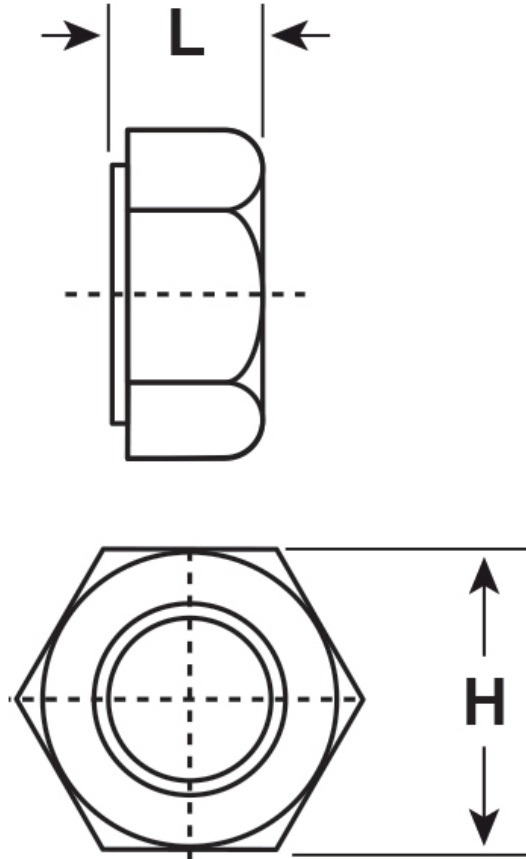

SCHEMA ARTICOLO

Articolo: DAB 2 NATURALE - Codice EZ: 333722

06/01/2025

Il disegno è indicativo e le proporzioni potrebbero non corrispondere alle dimensioni in tabella o reali.

ARTICOLO	colore	filetto passo	filetto valore	H mm	L mm
DAB 2 NATURALE	naturale	Metrico	4x0,7	7	4,2

Materiale: poliammide 66 rinforzato con fibra di vetro.

Temperatura d'uso: max +120°C

Colore: naturale, bianco, nero.

Tutte le informazioni e i dati riportati sono indicativi e possono essere soggetti a variazioni senza preavviso