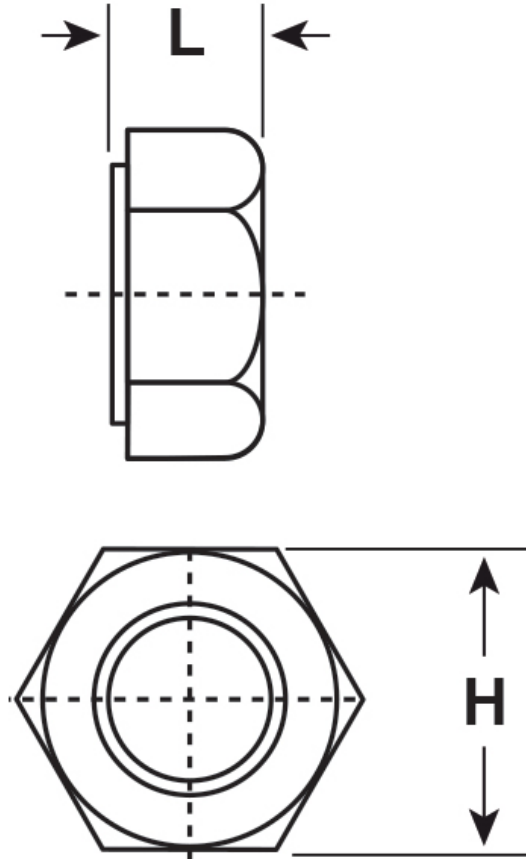

**SCHEMA ARTICOLO**

Articolo: DAB 2 BIANCO - Codice EZ: 333736

06/01/2025

**Il disegno è indicativo e le proporzioni potrebbero non corrispondere alle dimensioni in tabella o reali.**

ARTICOLO	colore	filetto passo	filetto valore	H mm	L mm
DAB 2 BIANCO	bianco	Metrico	4x0,7	7	4,2

Materiale: poliammide 66 rinforzato con fibra di vetro.

Temperatura d'uso: max +120°C

Colore: naturale, bianco, nero.

Tutte le informazioni e i dati riportati sono indicativi e possono essere soggetti a variazioni senza preavviso