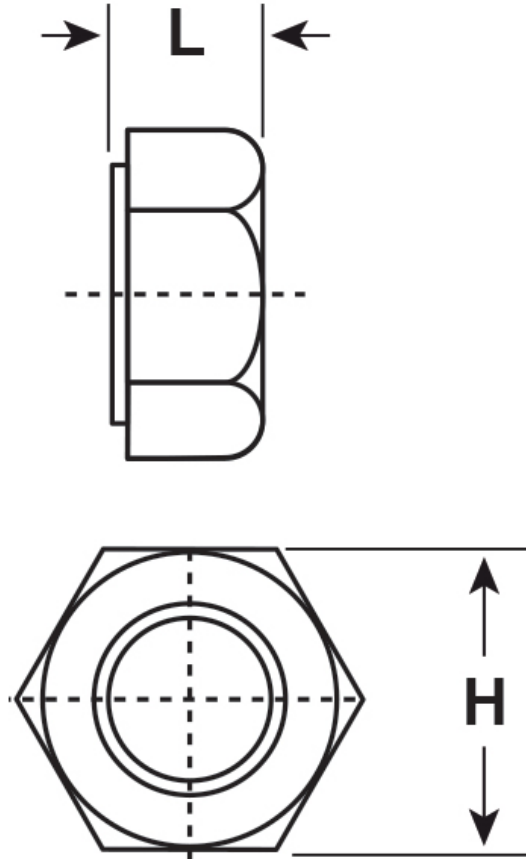

SCHEMA ARTICOLO

Articolo: DAB 1 BIANCO - Codice EZ: 333735

06/01/2025

Il disegno è indicativo e le proporzioni potrebbero non corrispondere alle dimensioni in tabella o reali.

ARTICOLO	colore	filetto passo	filetto valore	H mm	L mm
DAB 1 BIANCO	bianco	Metrico	3x0,5	5,5	3,5

Materiale: poliammide 66 rinforzato con fibra di vetro.

Temperatura d'uso: max +120°C

Colore: naturale, bianco, nero.

Tutte le informazioni e i dati riportati sono indicativi e possono essere soggetti a variazioni senza preavviso