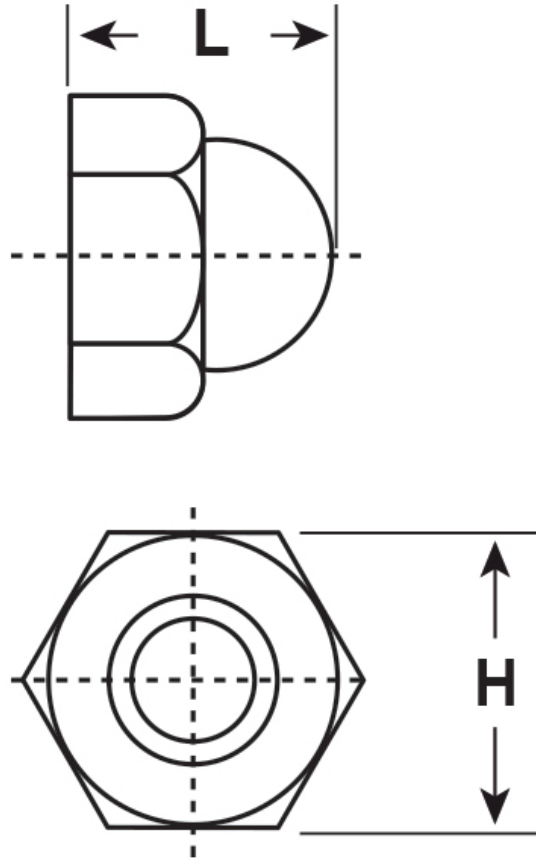

SCHEMA ARTICOLO

Articolo: DIN 1587 M 20 - Codice EZ: N.D.

16/12/2024

Il disegno è indicativo e le proporzioni potrebbero non corrispondere alle dimensioni in tabella o reali.

ARTICOLO	specificata	filetto passo	filetto valore	H mm	L mm
DIN 1587 M 20	DIN 1587	Metrico	20	30	34