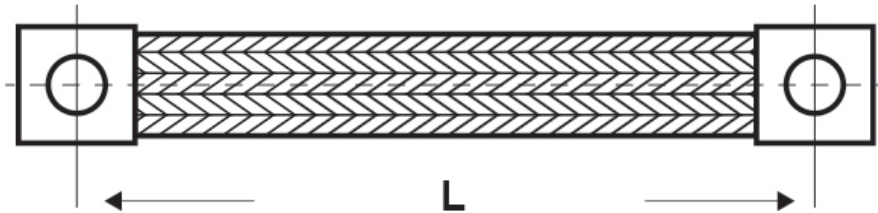

### SCHEMA ARTICOLO

Articolo: TMP-S RS2-75-11-300 - Codice EZ: 432000

27/07/2024

ARTICOLO	Ø filo elementare mm	sezione mm <sup>2</sup>	L mm	terminale ad occhio larghezza x lunghezza x spessore mm	Ø foro terminale mm
TMP-S RS2-75-11-300	0,2	75	300	30x30x5	11

Materiale: rame stagnato.

Colore: argentato.

Tutte le informazioni e i dati riportati sono indicativi e possono essere soggetti a variazioni senza preavviso