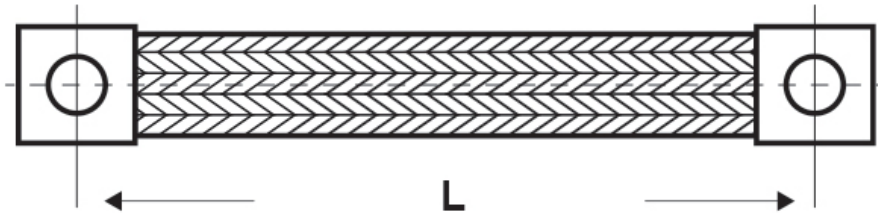

### SCHEMA ARTICOLO

Articolo: TMP-S RS2-50-11-300 - Codice EZ: N.D

27/07/2024

ARTICOLO	Ø filo elementare mm	sezione mm <sup>2</sup>	L mm	terminale ad occhio larghezza x lunghezza x spessore mm	Ø foro terminale mm
TMP-S RS2-50-11-300	0,2	50	300	30x30x4,5	11

Materiale: rame stagnato.

Colore: argentato.

Tutte le informazioni e i dati riportati sono indicativi e possono essere soggetti a variazioni senza preavviso