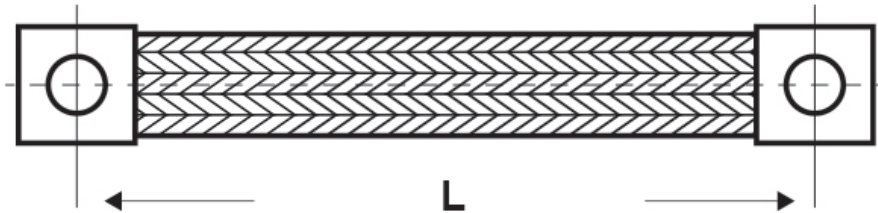

SCHEMA ARTICOLO

Articolo: TMP-S RS2-50-11-250 - Codice EZ: 431996

27/07/2024

ARTICOLO	Ø filo elementare mm	sezione mm ²	L mm	terminale ad occhio larghezza x lunghezza x spessore mm	Ø foro terminale mm
TMP-S RS2-50-11-250	0,2	50	250	30x30x4,5	11

Materiale: rame stagnato.

Colore: argentato.

Tutte le informazioni e i dati riportati sono indicativi e possono essere soggetti a variazioni senza preavviso

ELEKTROZUBEHÖR SPA

Sede:
Via F.lli Bronzetti, 24
20129 Milano (Italy)