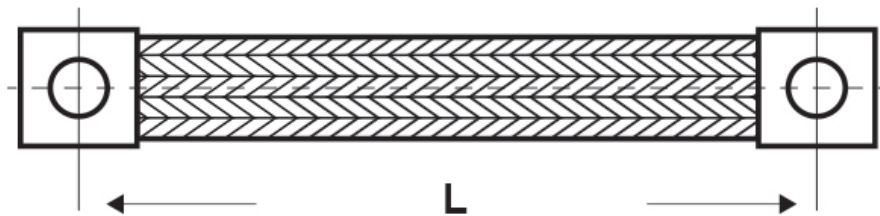

SCHEMA ARTICOLO

Articolo: TMP-S RS2-50-11-200 - Codice EZ: N.D.

03/09/2024

ARTICOLO	Ø filo elementare mm	sezione mm ²	L mm	terminale ad occhio larghezza x lunghezza x spessore mm	Ø foro terminale mm
TMP-S RS2-50-11-200	0,2	50	200	30x30x4,5	11

Materiale: rame stagnato.

Colore: argentato.

Tutte le informazioni e i dati riportati sono indicativi e possono essere soggetti a variazioni senza preavviso

ELEKTROZUBEHÖR SPA

Sede:
Via F.lli Bronzetti, 24
20129 Milano (Italy)