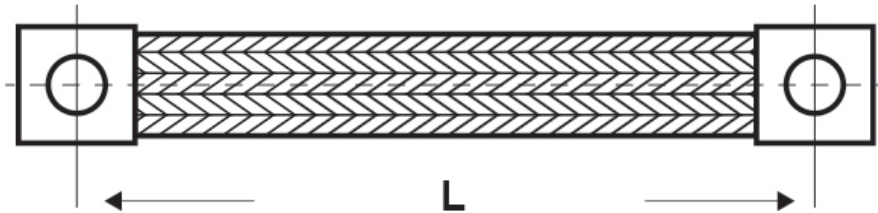

### SCHEMA ARTICOLO

Articolo: TMP-S RS2-16-9-100 - Codice EZ: 431979

27/07/2024

ARTICOLO	Ø filo elementare mm	sezione mm <sup>2</sup>	L mm	terminale ad occhio larghezza x lunghezza x spessore mm	Ø foro terminale mm
TMP-S RS2-16-9-100	0,2	16	100	17x23x2,5	9

Materiale: rame stagnato.

Colore: argentato.

Tutte le informazioni e i dati riportati sono indicativi e possono essere soggetti a variazioni senza preavviso