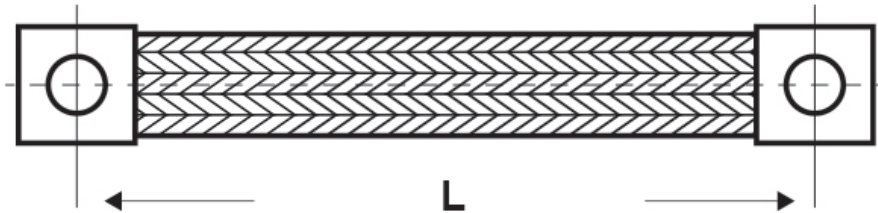

SCHEDA ARTICOLO

Articolo: TMP-S RS2-10-9-100 - Codice EZ: 431969

27/07/2024

ARTICOLO	Ø filo elementare mm	sezione mm ²	L mm	terminale ad occhio larghezza x lunghezza x spessore mm	Ø foro terminale mm
TMP-S RS2-10-9-100	0,2	10	100	17x23x2	9

Materiale: rame stagnato.

Colore: argentato.

Tutte le informazioni e i dati riportati sono indicativi e possono essere soggetti a variazioni senza preavviso

ELEKTROZUBEHÖR SPA

Sede:
Via F.lli Bronzetti, 24
20129 Milano (Italy)