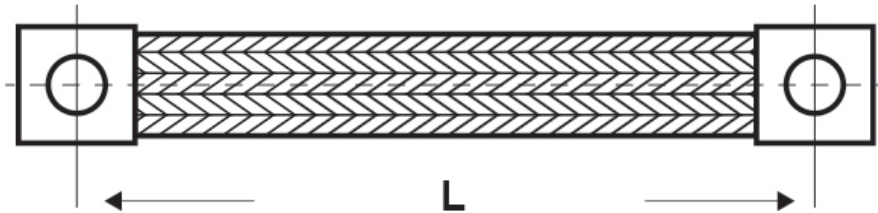

SCHEDA ARTICOLO

Articolo: TMP-S RS1-6-7-200 - Codice EZ: 431802

27/07/2024

| ARTICOLO | Ø filo elementare mm | sezione mm ² | L mm | terminale ad occhio larghezza x lunghezza x spessore mm | Ø foro terminale mm |
|-------------------|----------------------|-------------------------|------|---|---------------------|
| TMP-S RS1-6-7-200 | 0,1 | 6 | 200 | 11x13x2 | 7 |

Materiale: rame stagnato.

Colore: argentato.

Tutte le informazioni e i dati riportati sono indicativi e possono essere soggetti a variazioni senza preavviso

ELEKTROZUBEHÖR SPA

Sede:
Via F.lli Bronzetti, 24
20129 Milano (Italy)