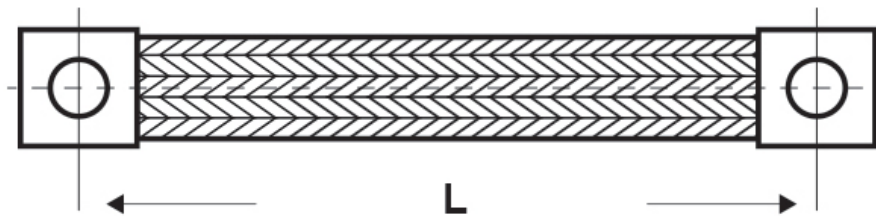

SCHEDA ARTICOLO

Articolo: TMP-S R1-6-7-200 - Codice EZ: 431581

30/10/2024

Il disegno è indicativo e le proporzioni potrebbero non corrispondere alle dimensioni in tabella o reali.

ARTICOLO	Ø filo elementare mm	sezione mm ²	L mm	terminale ad occhio larghezza x lunghezza x spessore mm	Ø foro terminale mm
TMP-S R1-6-7-200	0,1	6	200	11x13x2	7

Materiale: rame grezzo.

Colore: rosso rame.

Tutte le informazioni e i dati riportati sono indicativi e possono essere soggetti a variazioni senza preavviso

ELEKTROZUBEHÖR SPA

Sede:
Via F.lli Bronzetti, 24
20129 Milano (Italy)