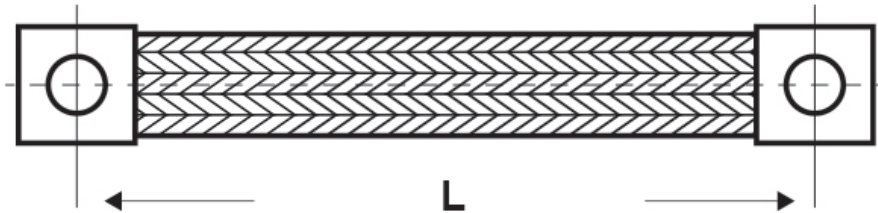

SCHEMA ARTICOLO

Articolo: TMP-S R1-6-7-100 - Codice EZ: 431580

30/10/2024

Il disegno è indicativo e le proporzioni potrebbero non corrispondere alle dimensioni in tabella o reali.

ARTICOLO	Ø filo elementare mm	sezione mm ²	L mm	terminale ad occhio larghezza x lunghezza x spessore mm	Ø foro terminale mm
TMP-S R1-6-7-100	0,1	6	100	11x13x2	7

Materiale: rame grezzo.

Colore: rosso rame.

Tutte le informazioni e i dati riportati sono indicativi e possono essere soggetti a variazioni senza preavviso

ELEKTROZUBEHÖR SPA

Sede:
Via F.lli Bronzetti, 24
20129 Milano (Italy)