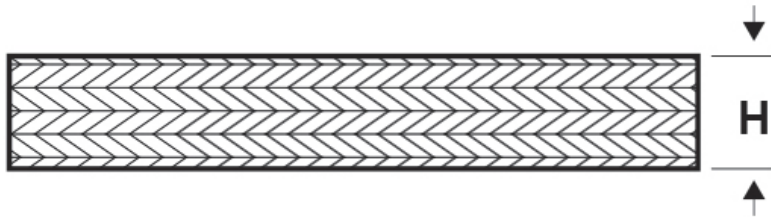

### SCHEMA ARTICOLO

Articolo: TMP-M RS1-1,5 - Codice EZ: N.D

24/07/2024

ARTICOLO	Ø filo elementare mm	sezione mm <sup>2</sup>	H mm
TMP-M RS1-1,5	0,1	1,5	5

Materiale: rame stagnato.

Colore: argentato.

Tutte le informazioni e i dati riportati sono indicativi e possono essere soggetti a variazioni senza preavviso