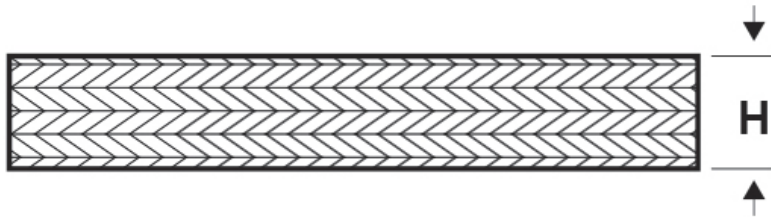

### SCHEMA ARTICOLO

Articolo: TMP-M RS1-0,75 - Codice EZ: N.D

24/07/2024

ARTICOLO	Ø filo elementare mm	sezione mm <sup>2</sup>	H mm
TMP-M RS1-0,75	0,1	0,75	3

Materiale: rame stagnato.

Colore: argentato.

Tutte le informazioni e i dati riportati sono indicativi e possono essere soggetti a variazioni senza preavviso