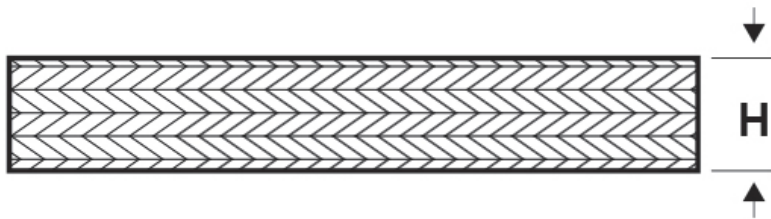

SCHEDA ARTICOLO

Articolo: TMP-M R2-90 - Codice EZ: N.D

02/01/2025

Il disegno è indicativo e le proporzioni potrebbero non corrispondere alle dimensioni in tabella o reali.

ARTICOLO	Ø filo elementare mm	sezione mm ²	H mm
TMP-M R2-90	0,2	90	43

Materiale: rame grezzo.

Colore: rosso rame.

Tutte le informazioni e i dati riportati sono indicativi e possono essere soggetti a variazioni senza preavviso

ELEKTROZUBEHÖR SPA

Sede:
Via F.lli Bronzetti, 24
20129 Milano (Italy)