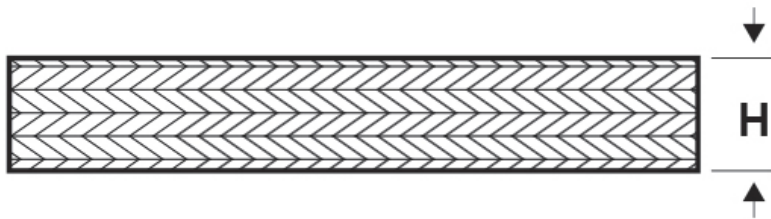

SCHEMA ARTICOLO

Articolo: TMP-M R2-6 - Codice EZ: 432021

02/01/2025

Il disegno è indicativo e le proporzioni potrebbero non corrispondere alle dimensioni in tabella o reali.

| ARTICOLO | Ø filo elementare mm | sezione mm ² | H mm |
|------------|----------------------|-------------------------|------|
| TMP-M R2-6 | 0,2 | 6 | 6 |

Materiale: rame grezzo.

Colore: rosso rame.

Tutte le informazioni e i dati riportati sono indicativi e possono essere soggetti a variazioni senza preavviso

ELEKTROZUBEHÖR SPA

Sede:
Via F.lli Bronzetti, 24
20129 Milano (Italy)