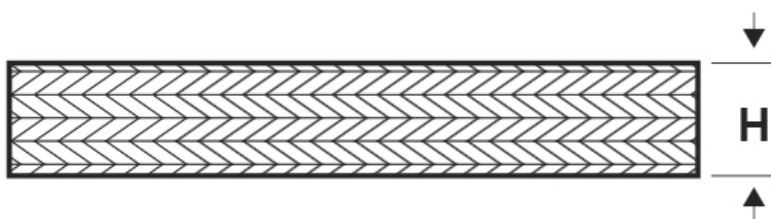

### SCHEMA ARTICOLO

Articolo: TMP-M R2-4 - Codice EZ: 432020

03/01/2025

**Il disegno è indicativo e le proporzioni potrebbero non corrispondere alle dimensioni in tabella o reali.**

ARTICOLO	Ø filo elementare mm	sezione mm <sup>2</sup>	H mm
TMP-M R2-4	0,2	4	6

Materiale: rame grezzo.

Colore: rosso rame.

Tutte le informazioni e i dati riportati sono indicativi e possono essere soggetti a variazioni senza preavviso