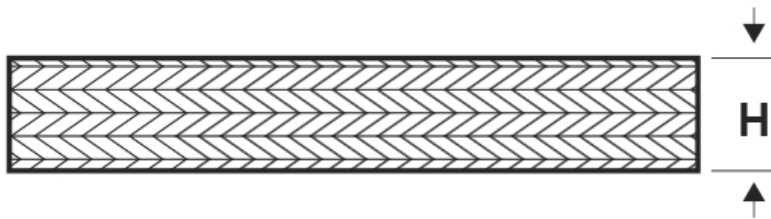

SCHEDA ARTICOLO

Articolo: TMP-M R2-35 - Codice EZ: N.D

03/01/2025

Il disegno è indicativo e le proporzioni potrebbero non corrispondere alle dimensioni in tabella o reali.

ARTICOLO	Ø filo elementare mm	sezione mm ²	H mm
TMP-M R2-35	0,2	35	26

Materiale: rame grezzo.

Colore: rosso rame.

Tutte le informazioni e i dati riportati sono indicativi e possono essere soggetti a variazioni senza preavviso

ELEKTROZUBEHÖR SPA

Sede:
Via F.lli Bronzetti, 24
20129 Milano (Italy)