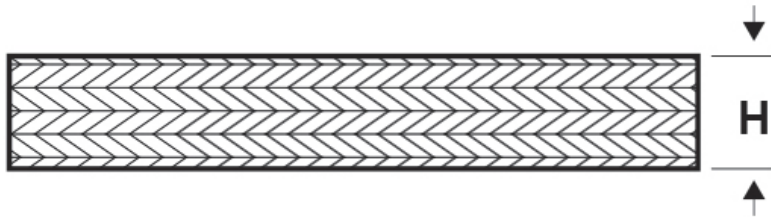

SCHEDA ARTICOLO

Articolo: TMP-M R2-25 - Codice EZ: 432025

03/01/2025

Il disegno è indicativo e le proporzioni potrebbero non corrispondere alle dimensioni in tabella o reali.

ARTICOLO	Ø filo elementare mm	sezione mm ²	H mm
TMP-M R2-25	0,2	25	23

Materiale: rame grezzo.

Colore: rosso rame.

Tutte le informazioni e i dati riportati sono indicativi e possono essere soggetti a variazioni senza preavviso

ELEKTROZUBEHÖR SPA

Sede:
Via F.lli Bronzetti, 24
20129 Milano (Italy)