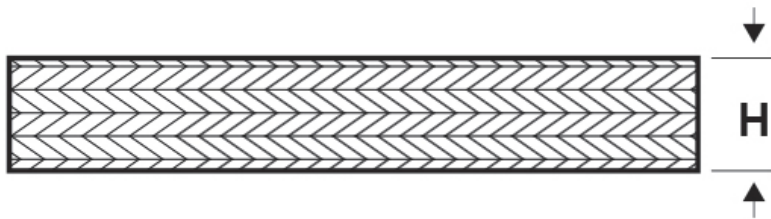

SCHEMA ARTICOLO

Articolo: TMP-M R2-20 - Codice EZ: N.D

03/01/2025

Il disegno è indicativo e le proporzioni potrebbero non corrispondere alle dimensioni in tabella o reali.

ARTICOLO	Ø filo elementare mm	sezione mm ²	H mm
TMP-M R2-20	0,2	20	20

Materiale: rame grezzo.

Colore: rosso rame.

Tutte le informazioni e i dati riportati sono indicativi e possono essere soggetti a variazioni senza preavviso

ELEKTROZUBEHÖR SPA

Sede:
Via F.lli Bronzetti, 24
20129 Milano (Italy)