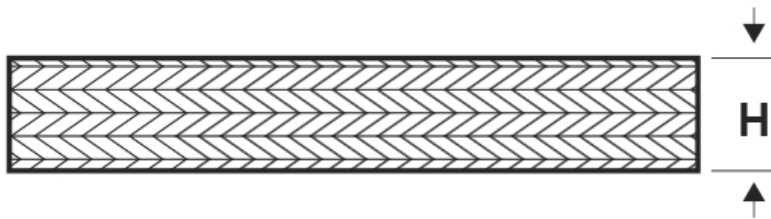

SCHEMA ARTICOLO

Articolo: TMP-M R1-90 - Codice EZ: N.D

03/01/2025

Il disegno è indicativo e le proporzioni potrebbero non corrispondere alle dimensioni in tabella o reali.

ARTICOLO	Ø filo elementare mm	sezione mm ²	H mm
TMP-M R1-90	0,1	90	42

Materiale: rame grezzo.

Colore: rosso rame.

Tutte le informazioni e i dati riportati sono indicativi e possono essere soggetti a variazioni senza preavviso

ELEKTROZUBEHÖR SPA

Sede:
Via F.lli Bronzetti, 24
20129 Milano (Italy)