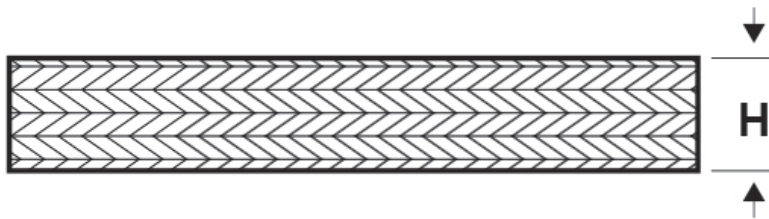

SCHEDA ARTICOLO

Articolo: TMP-M R1-75 - Codice EZ: 432080

02/01/2025

Il disegno è indicativo e le proporzioni potrebbero non corrispondere alle dimensioni in tabella o reali.

ARTICOLO	Ø filo elementare mm	sezione mm ²	H mm
TMP-M R1-75	0,1	75	40

Materiale: rame grezzo.

Colore: rosso rame.

Tutte le informazioni e i dati riportati sono indicativi e possono essere soggetti a variazioni senza preavviso

ELEKTROZUBEHÖR SPA

Sede:
Via F.lli Bronzetti, 24
20129 Milano (Italy)
Tel.: +39 02 701471
C.F. e P. IVA: 00729140152
Capitale Sociale: € 260.000