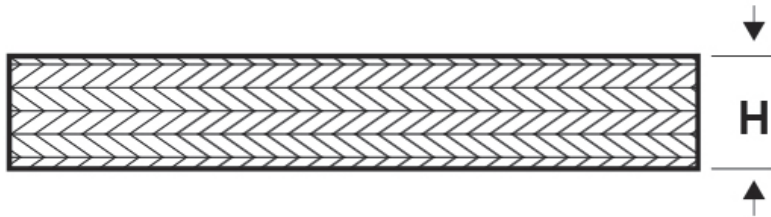

SCHEMA ARTICOLO

Articolo: TMP-M R1-6 - Codice EZ: 432071

03/01/2025

Il disegno è indicativo e le proporzioni potrebbero non corrispondere alle dimensioni in tabella o reali.

ARTICOLO	Ø filo elementare mm	sezione mm ²	H mm
TMP-M R1-6	0,1	6	11

Materiale: rame grezzo.

Colore: rosso rame.

Tutte le informazioni e i dati riportati sono indicativi e possono essere soggetti a variazioni senza preavviso

ELEKTROZUBEHÖR SPA

Sede:
Via F.lli Bronzetti, 24
20129 Milano (Italy)