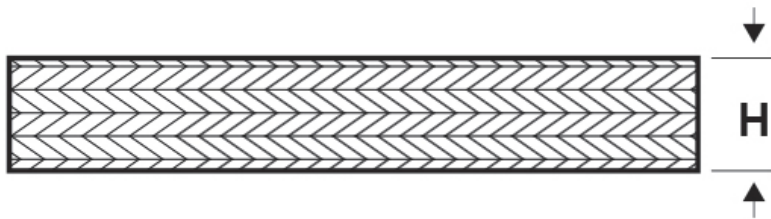

### SCHEDA ARTICOLO

Articolo: TMP-M R1-60 - Codice EZ: N.D

02/01/2025

**Il disegno è indicativo e le proporzioni potrebbero non corrispondere alle dimensioni in tabella o reali.**

ARTICOLO	Ø filo elementare mm	sezione mm <sup>2</sup>	H mm
TMP-M R1-60	0,1	60	40

Materiale: rame grezzo.

Colore: rosso rame.

Tutte le informazioni e i dati riportati sono indicativi e possono essere soggetti a variazioni senza preavviso