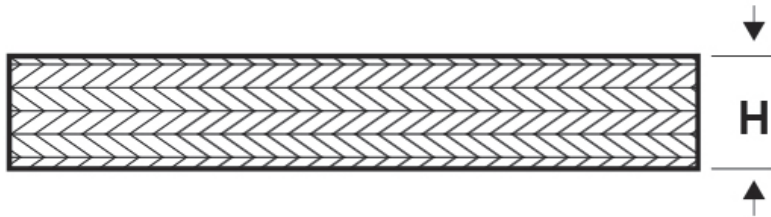

SCHEDA ARTICOLO

Articolo: TMP-M R1-2,5 - Codice EZ: N.D

03/01/2025

Il disegno è indicativo e le proporzioni potrebbero non corrispondere alle dimensioni in tabella o reali.

ARTICOLO	Ø filo elementare mm	sezione mm ²	H mm
TMP-M R1-2,5	0,1	2,5	6

Materiale: rame grezzo.

Colore: rosso rame.

Tutte le informazioni e i dati riportati sono indicativi e possono essere soggetti a variazioni senza preavviso

ELEKTROZUBEHÖR SPA

Sede:
Via F.lli Bronzetti, 24
20129 Milano (Italy)