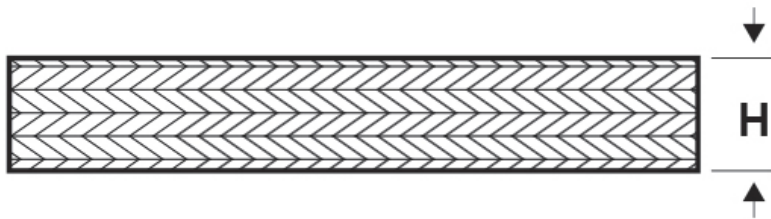

SCHEDA ARTICOLO

Articolo: TMP-M R1-200 - Codice EZ: N.D

03/01/2025

Il disegno è indicativo e le proporzioni potrebbero non corrispondere alle dimensioni in tabella o reali.

ARTICOLO	Ø filo elementare mm	sezione mm ²	H mm
TMP-M R1-200	0,1	200	48

Materiale: rame grezzo.

Colore: rosso rame.

Tutte le informazioni e i dati riportati sono indicativi e possono essere soggetti a variazioni senza preavviso

ELEKTROZUBEHÖR SPA

Sede:
Via F.lli Bronzetti, 24
20129 Milano (Italy)