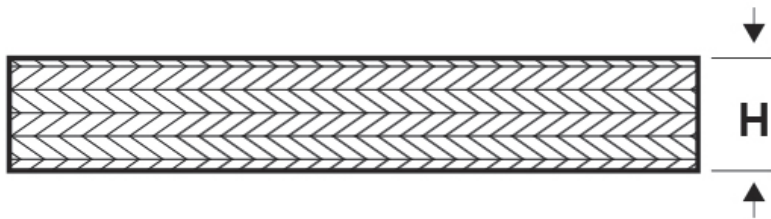

SCHEDA ARTICOLO

Articolo: TMP-M R1-1 - Codice EZ: 432068

03/01/2025

Il disegno è indicativo e le proporzioni potrebbero non corrispondere alle dimensioni in tabella o reali.

ARTICOLO	Ø filo elementare mm	sezione mm ²	H mm
TMP-M R1-1	0,1	1	4

Materiale: rame grezzo.

Colore: rosso rame.

Tutte le informazioni e i dati riportati sono indicativi e possono essere soggetti a variazioni senza preavviso

ELEKTROZUBEHÖR SPA

Sede:
Via F.lli Bronzetti, 24
20129 Milano (Italy)