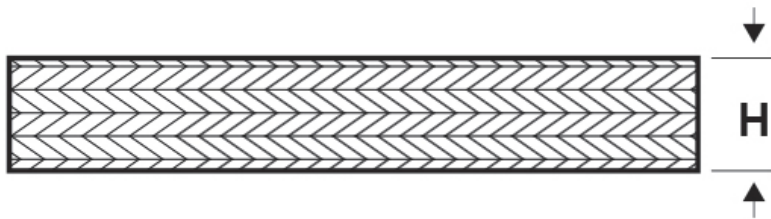

SCHEMA ARTICOLO

Articolo: TMP-M R1-10 - Codice EZ: N.D.

18/01/2025

Il disegno è indicativo e le proporzioni potrebbero non corrispondere alle dimensioni in tabella o reali.

ARTICOLO	Ø filo elementare mm	sezione mm ²	H mm
TMP-M R1-10	0,1	10	14

Materiale: rame grezzo.

Colore: rosso rame.

Tutte le informazioni e i dati riportati sono indicativi e possono essere soggetti a variazioni senza preavviso

ELEKTROZUBEHÖR SPA

Sede:
Via F.lli Bronzetti, 24
20129 Milano (Italy)