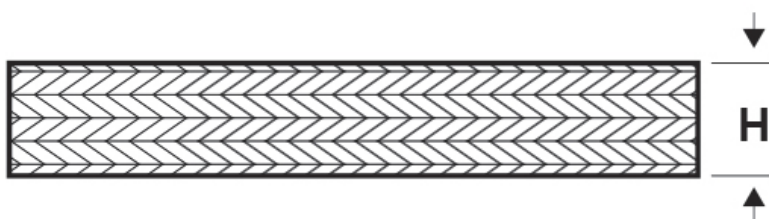

### SCHEDA ARTICOLO

Articolo: TMP-M R1-100 - Codice EZ: N.D

03/01/2025

**Il disegno è indicativo e le proporzioni potrebbero non corrispondere alle dimensioni in tabella o reali.**

ARTICOLO	Ø filo elementare mm	sezione mm <sup>2</sup>	H mm
TMP-M R1-100	0,1	100	44

Materiale: rame grezzo.

Colore: rosso rame.

Tutte le informazioni e i dati riportati sono indicativi e possono essere soggetti a variazioni senza preavviso