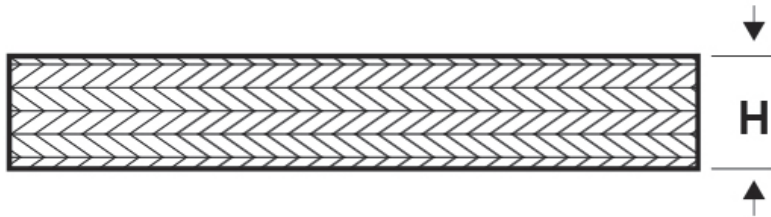

SCHEMA ARTICOLO

Articolo: TMP-M R1-0,75 - Codice EZ: N.D

03/01/2025

Il disegno è indicativo e le proporzioni potrebbero non corrispondere alle dimensioni in tabella o reali.

ARTICOLO	Ø filo elementare mm	sezione mm ²	H mm
TMP-M R1-0,75	0,1	0,75	3

Materiale: rame grezzo.

Colore: rosso rame.

Tutte le informazioni e i dati riportati sono indicativi e possono essere soggetti a variazioni senza preavviso

ELEKTROZUBEHÖR SPA

Sede:
Via F.lli Bronzetti, 24
20129 Milano (Italy)